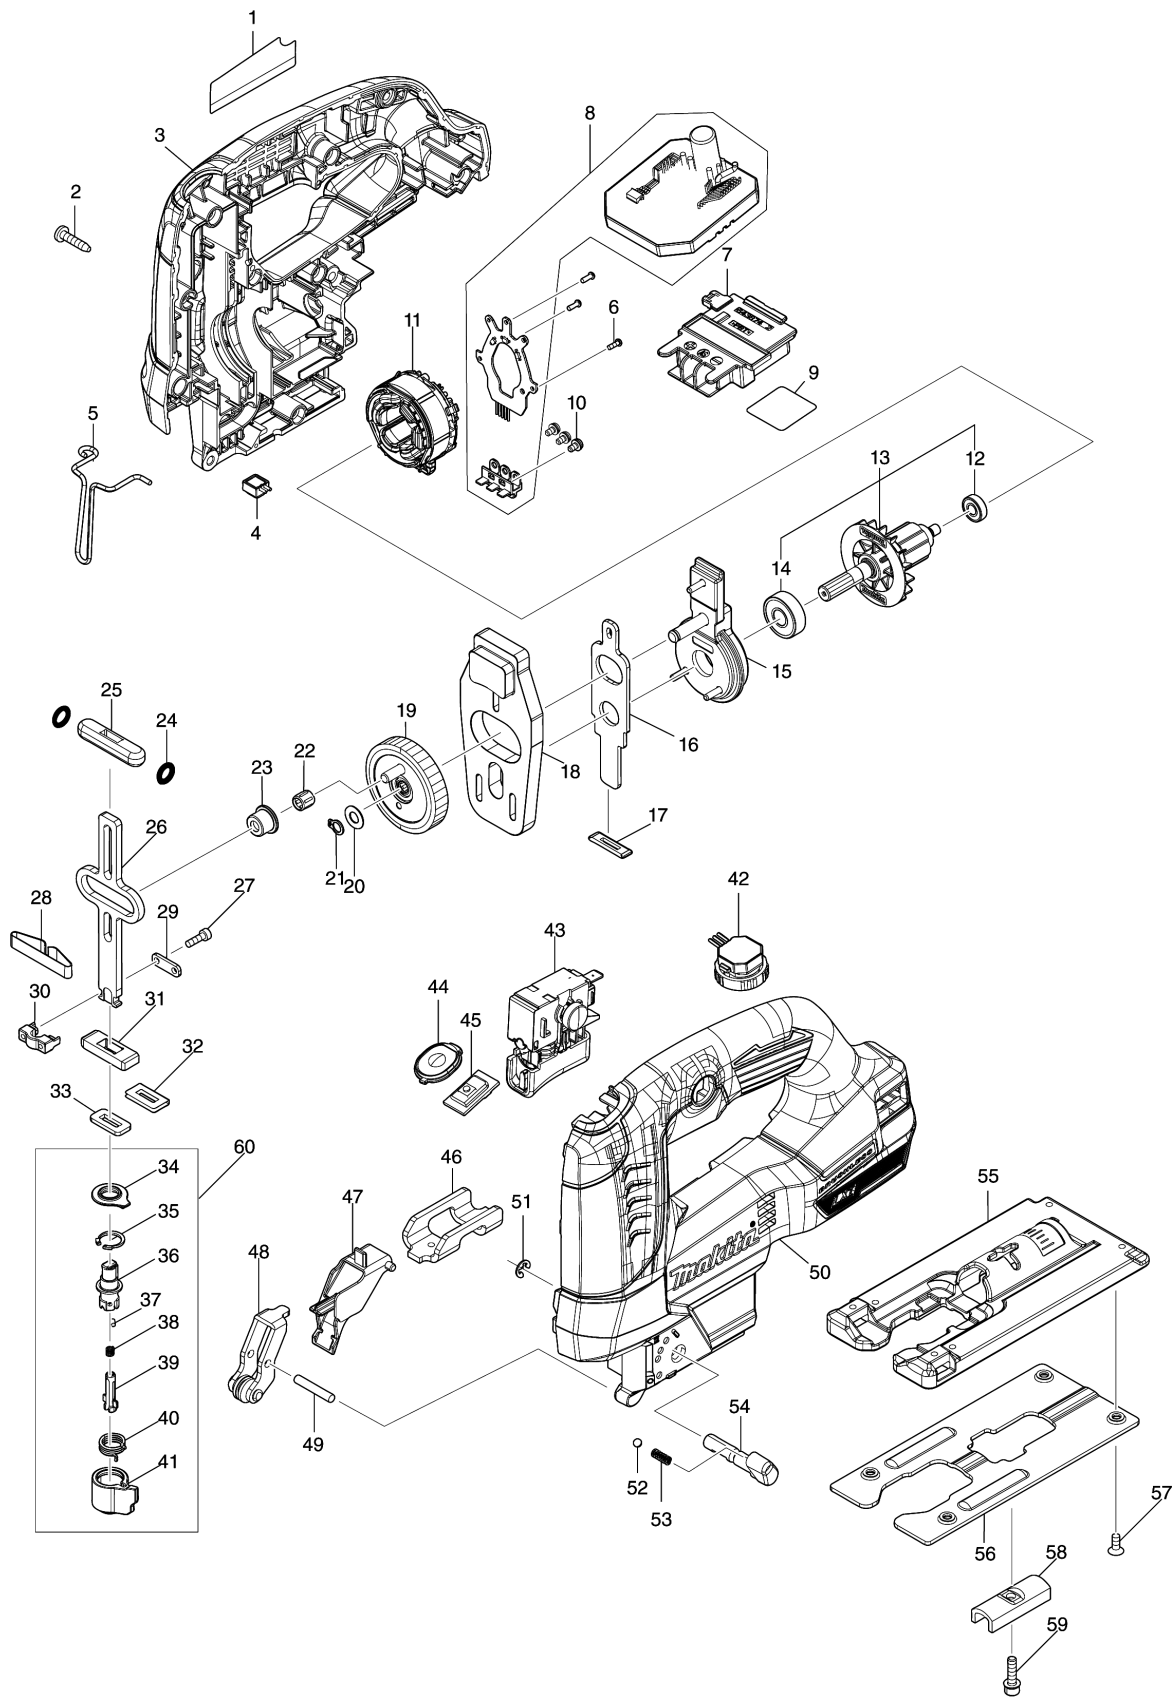

Model No.DJV184 CORDLESS JIG SAW

Model No.DJV184 CORDLESS JIG SAW

Položka	Objednávacie číslo	Popis	Zmena	ks	New/Old	Možnosť 1	Možnosť 2	Poznámka
001	8117T5-5	DJV184 NAME PLATE		1				
002	266326-2	TAPPING SCREW 4X18		11				
003	183V10-5	HOUSING SET		1				
C10	263005-3	RUBBER PIN 6		2				
D10		INC. 50						
004	620713-3	LED CIRCUIT		1				
005	323748-0	SAFETY WIRE		1				
006	266490-9	TAPPING SCREW PT 2X6		3				
007	643874-2	TERMINAL		1				
008	620H99-3	CONTROLLER		1				
009	8117U4-4	DJV184 SERIAL NO. LABEL		1				
010	652069-6	FLAT HEAD SCREW M3X6		3				
011	629B14-8	STATOR		1				
012	210039-7	BALL BEARING 695DDW		1				
013	510536-6	ROTOR ASS'Y		1				
D10		INC. 12,14						
014	210005-4	BALL BEARING 608DDW		1				
015	144820-3	BEARING CASE COMPLETE		1				
016	347249-4	PUSH PLATE		1				
017	416703-0	DUST SEAL		1				
018	310812-6	BALANCE PLATE		1				
019	141H68-6	GEAR COMPLETE		1				
020	253715-0	FLAT WASHER 6		1				
021	961002-0	RETAINING RING S-6		1				
022	212265-4	NEEDLE CAGE 508		1				
023	257872-6	SHOULDER SLEEVE 8		1				
024	213038-8	O RING 5		2				
025	313082-6	SLIDER GUIDE		1				
026	347966-6	SLIDER		1				
027	266177-3	HEX. SOCKET HEAD BOLT M3X10		2				
028	232183-0	LEAF SPRING		1				
029	347247-8	PLATE		1				
030	310811-8	BLADE CLAMP		1				
031	313086-8	SLIDER SUPPORT		1				
032	344686-3	SEAL PLATE		1				
033	423307-1	POLY URETANE SPONGE SEAL		1				
034	424437-1	DUST COVER		1				
035	962063-3	RETAINING RING R-13		1				
036	310810-0	BLADE GUIDE		1				
037	256528-8	PIN 2		1				
038	233314-4	COMPRESSION SPRING 4		1				
039	310485-5	LOCK PIN		1				
040	233591-8	TORSION SPRING 10		1				
041	452850-3	INSERT HOLDER		1				